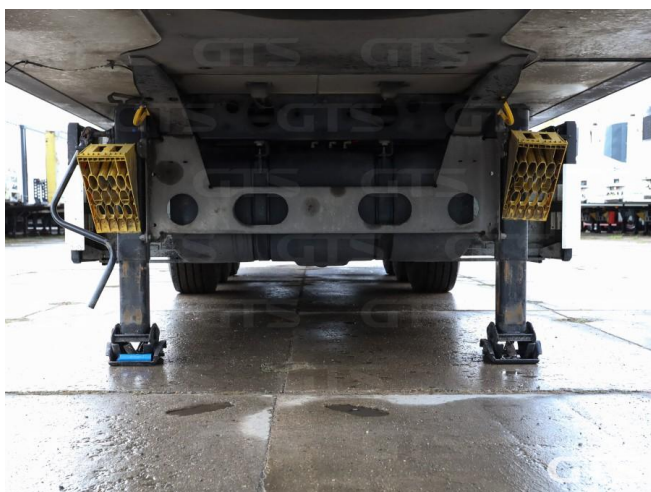

Полуприцеп-рефрижератор

Krone SD 2023 г/в

Основные характеристики

Склад: Москва север	Количество осей: 3
Марка осей: Krone	Тормоза: Дисковые
Задний портал: Ворота	Держатель для двух запасных колес
Паллетный ящик	Установка: Carrier
Инструментальный ящик	Модель ХОУ: Vector 1550
Подъемная ось	Обмен техники по схеме trade-in
Моточасов: 681	ABS
Кредит или лизинг в день обращения	

Техническое описание

Год изготовления: 2023

Изготовитель: Германия

Разрешенная максимальная масса, кг: 41 000

Масса без нагрузки, кг: 8 666

Грузоподъемность, кг: 32 334

Оси: Krone

Тип тормозов: Дисковые

- Резина: CONTINENTAL

- Толщина стенок, мм: 70

- В отличном состоянии!
- На бортах имеется такелажная лента

ХОУ:

- Carrier Vector 1550
- Исправно работает
- Компрессор в норме

Дополнительные преимущества:

Выгодный и быстрый обмен по системе трейд-ин в кратчайшие сроки!